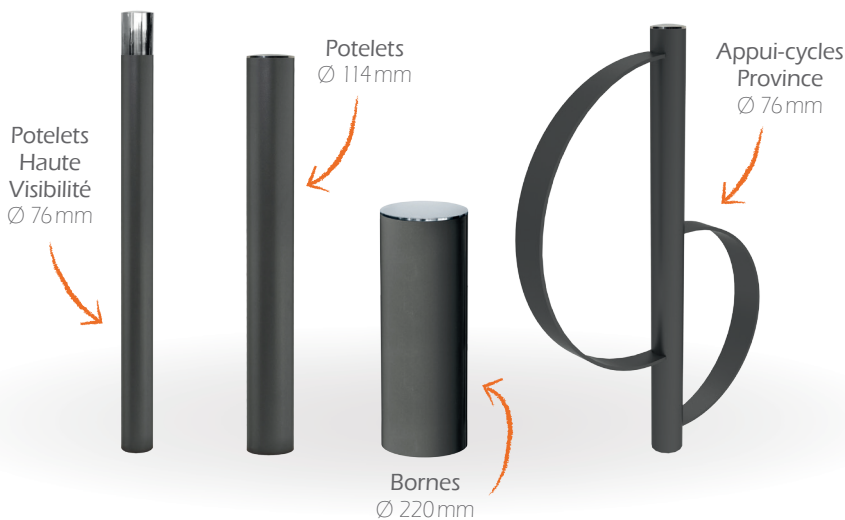

NOUVEAU

Ligne Province **INOX**

PROCITY

Vous avez aimé la ligne Province **INOX** ?
Vous allez adorer les **nouveaux produits** qui la complètent !

Distribué par :

ASP
SIGNALISATION

GRUPE CONCEPT SIGNALISATION

Tél: 04 71 03 51 15

e-Mail: contact@aspsignalisation.fr